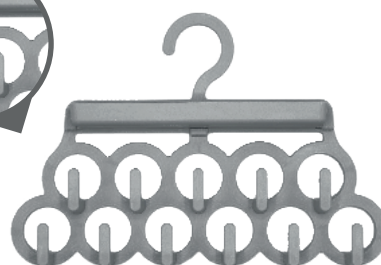

1613

Cesto  
Crochê G

CxLxA: 28 x 18 x 9,5cm  
EAN: 789 1115 05763 7  
2344 ■■■

ideal para  
Acessórios

1694

Cabide Organizador  
Redondo

CxLxA: 29,5 x 20 x 3,5cm  
EAN: 789 1115 06933 3  
2232 ■■■

Encaixe  
para portas