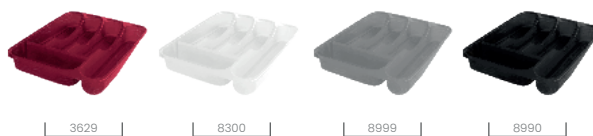

6 Porta Talheres

CxLxA: 33,7 x 29,7 x 5,6cm
EAN: 789 1115 08287 5
3629
EAN: 789 1115 00644 4
8300
EAN: 789 1115 09485 4
8999
EAN: 789 1115 01805 8
8990

OPÇÕES DE CORES